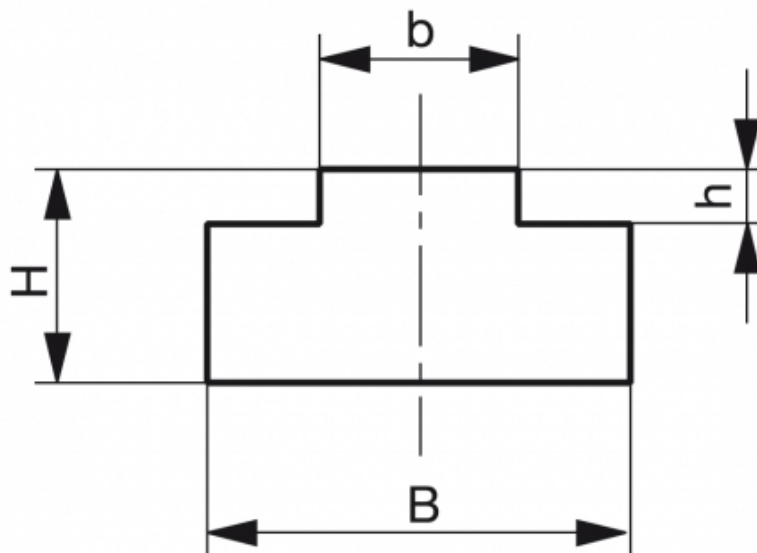

Varenummer: 617221010010
Beskrivelse: Glideskinne T 10B-1 grøn
B=20, H=10, L=2000

Mål

B = 20
b = 9.3
H = 10
h = 2.6